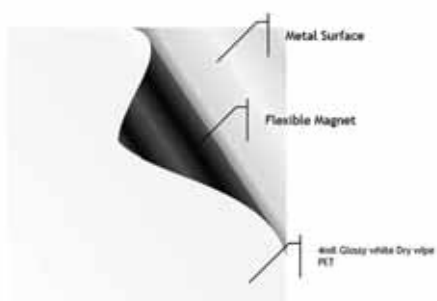

MR BORDON®

DRY ERASE WHITEBOARDS

LE LAVAGNE CANCELLABILI PER QUALSIASI SUPERFICIE

Prodotto	Codice	Dimensioni (Altezza/Larghezza)	Caratteristiche

LAVAGNA AUTOAGGRAPPANTE - con Nano-Dots (nano-ventose)

	Per applicazioni professionali	WB-W12010-RE	1,20 x 10 m	Ideale per uffici e spazi di coworking, facile da applicare su vetri e superfici lisce, facile da rimuovere
	Fogli A3 Plus per montaggio FAI DA TE	WB-4632-RE	46 x 32 cm	

LAVAGNA MAGNETICA - autoadesiva per applicazioni su pareti

	Lavagna Magnetica autoadesiva	WB-M12010-RE	1,20 x 10 m	Ideale per scuole, asili nido e uffici
	Lavagna Magnetica Proiettabile autoadesiva	WB-MM12010-RE	1,20 x 10 m	Film magnetico proiettabile per presentazioni dinamiche, seminari e conferenze

+

+

+

LAVAGNA FERROSA - per magnetici

	Lavagna Ferrosa autoadesiva	WB-F12010-RE	1,20 x 10 m	Ideale per scuole, asili nido e uffici

VERSIONE A BASE FERROSA

Questo prodotto è composto da una gomma flessibile ferrosa laminata con autoadesivo sul retro e con un film super-lucido davanti. Il lato autoadesivo può essere applicato su qualsiasi superficie liscia. Questo tipo di lavagna, oltre alla facile cancellabilità, permette l'utilizzo di bottoni, strisce e gadget magnetici.

ACCESSORI

	Film Riscrivibile trasparente con autoadesivo per laminazione	LAR-0510-120	1,20 x 10 m	Per rendere ogni superficie stampata riscrivibile. Libera la tua creatività!
	Two-Tack film: lato A - colla permanente, lato B - nano-ventose	TWOTACK-12-10	1,20 x 10 m	Per rendere ogni grafica riposizionabile. Libera la tua creatività con tutte le combinazioni che vuoi!